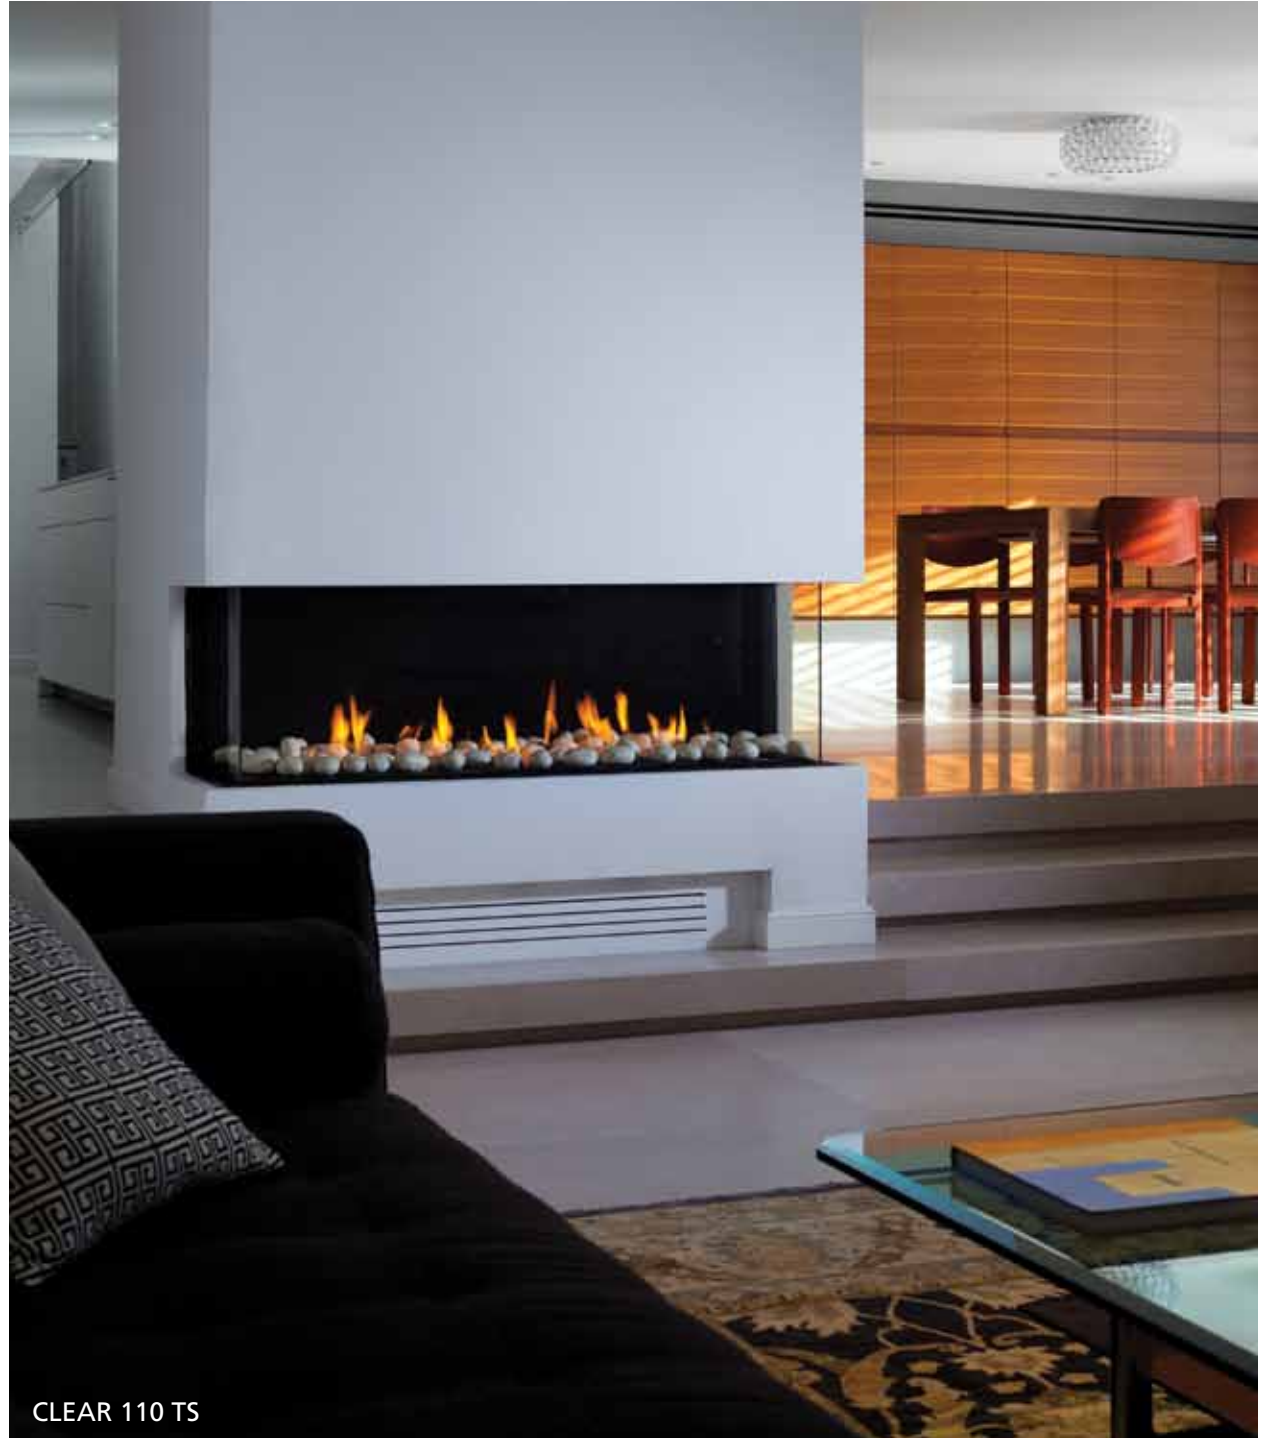

W: 170cm H: 40cm D: 37cm Diagram on p. 65

W: 194cm H: 40cm D: 37cm Diagram on p. 65

CLEAR 110 TS