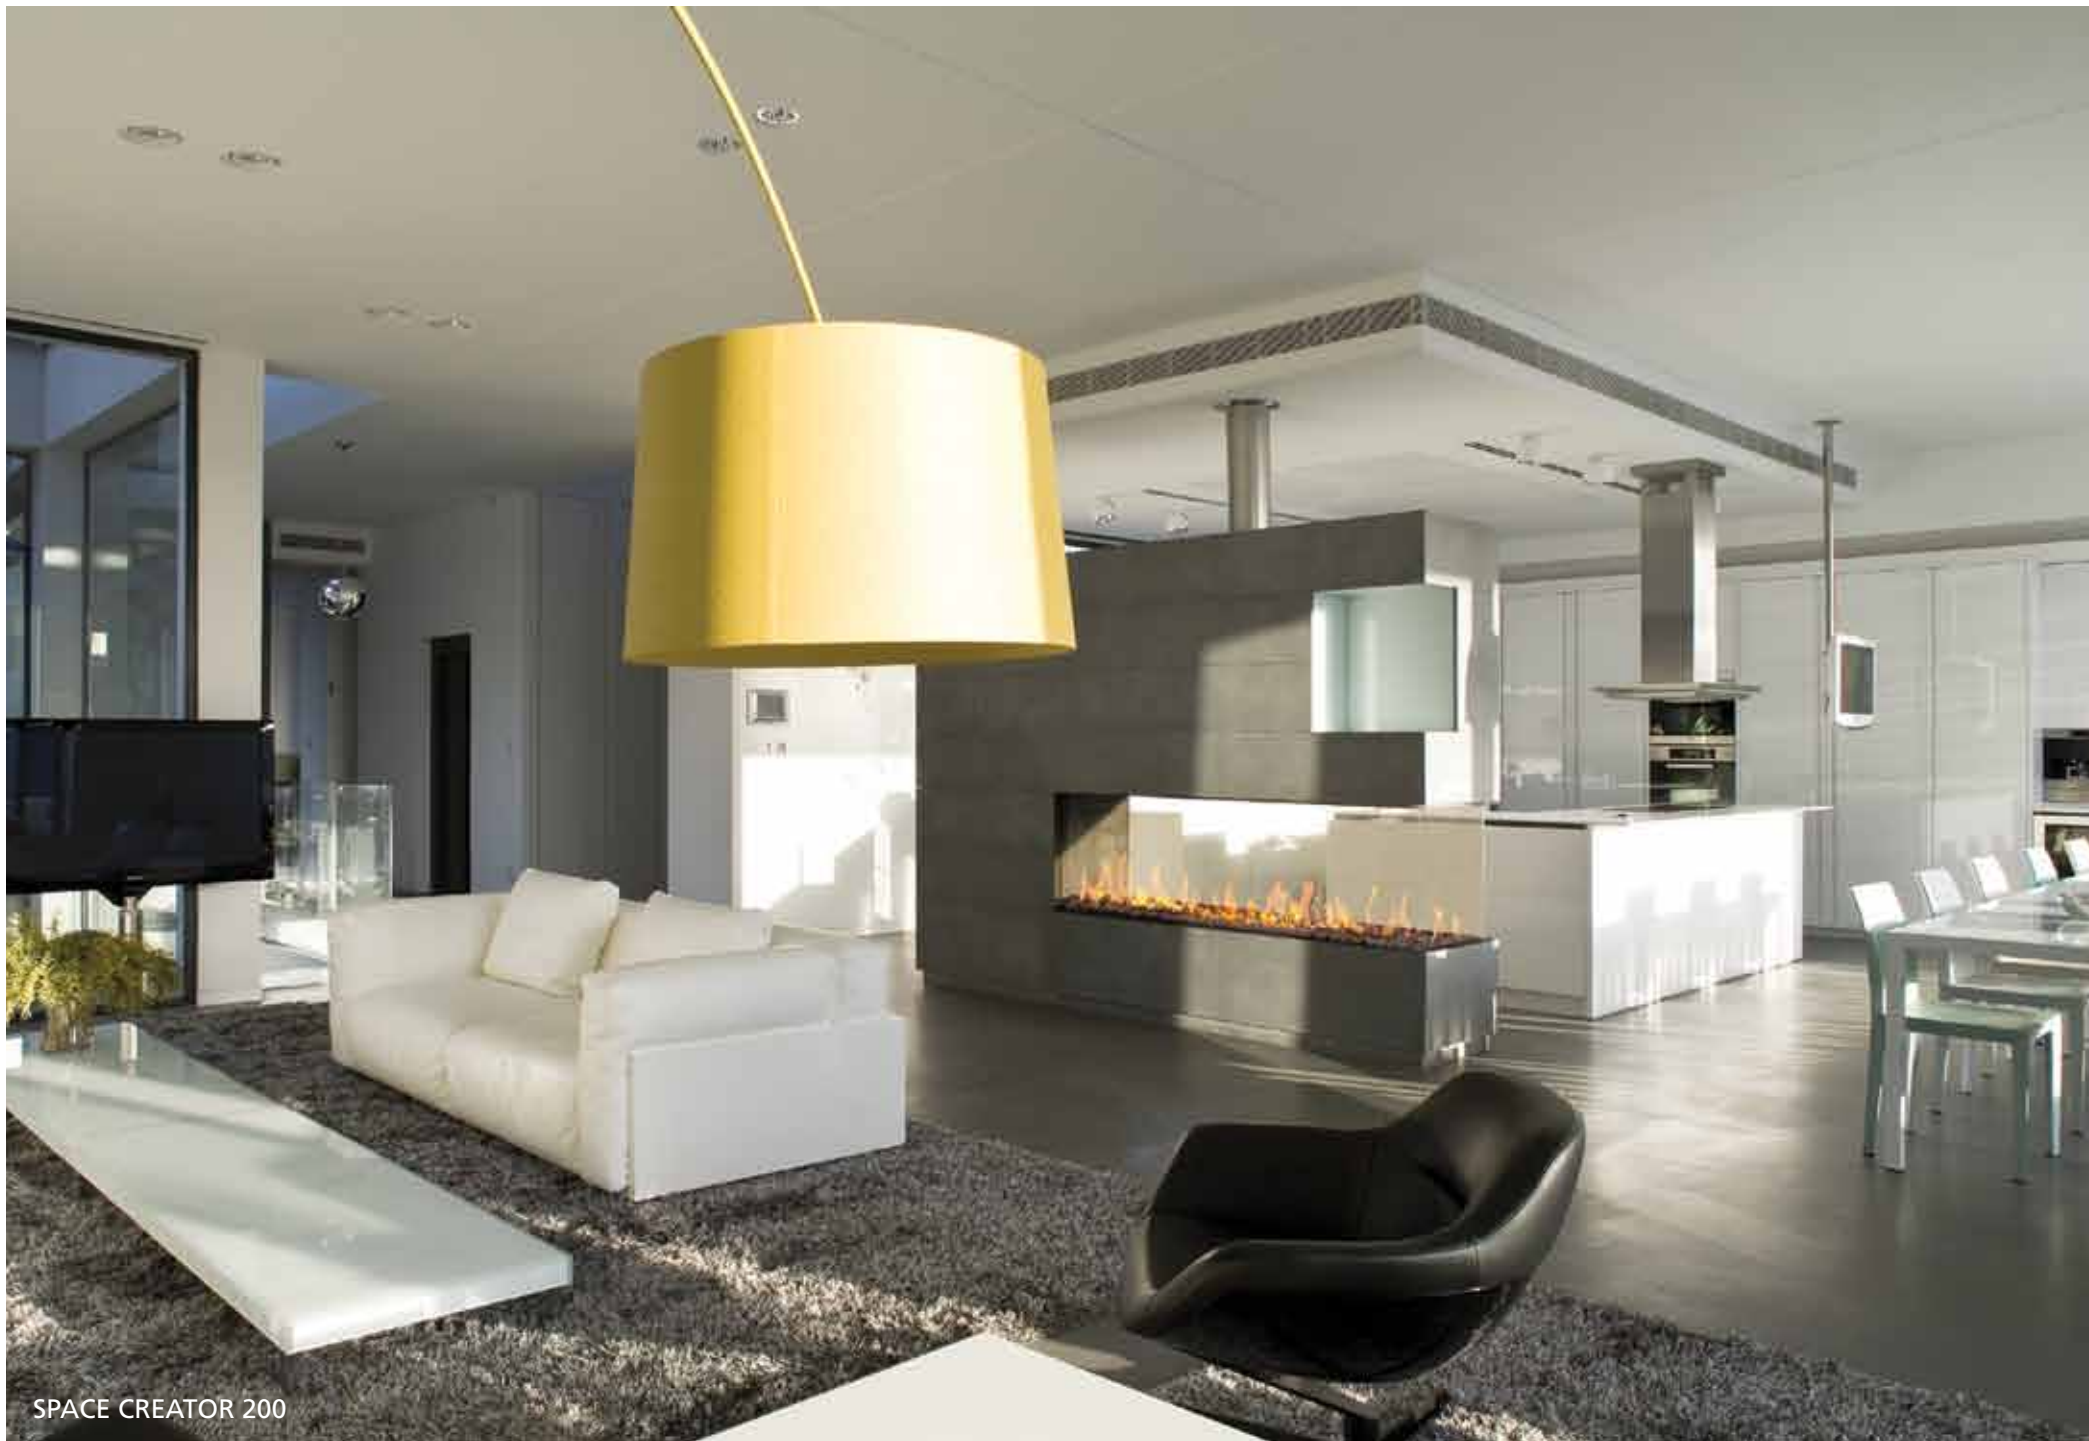

**SPACE CREATOR 120 MEDIUM**

W: 125/45cm H: 42cm D: 44cm      Diagram on p. 67

**SPACE CREATOR 150**

W: 157cm H: 42cm D: 44cm      Diagram on p. 67

**SPACE CREATOR 200**

W: 205cm H: 42cm D: 44cm      Diagram on p. 67