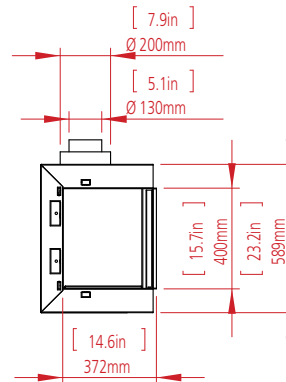

**CLEAR 110 RS/LS
CORNER FIRE**