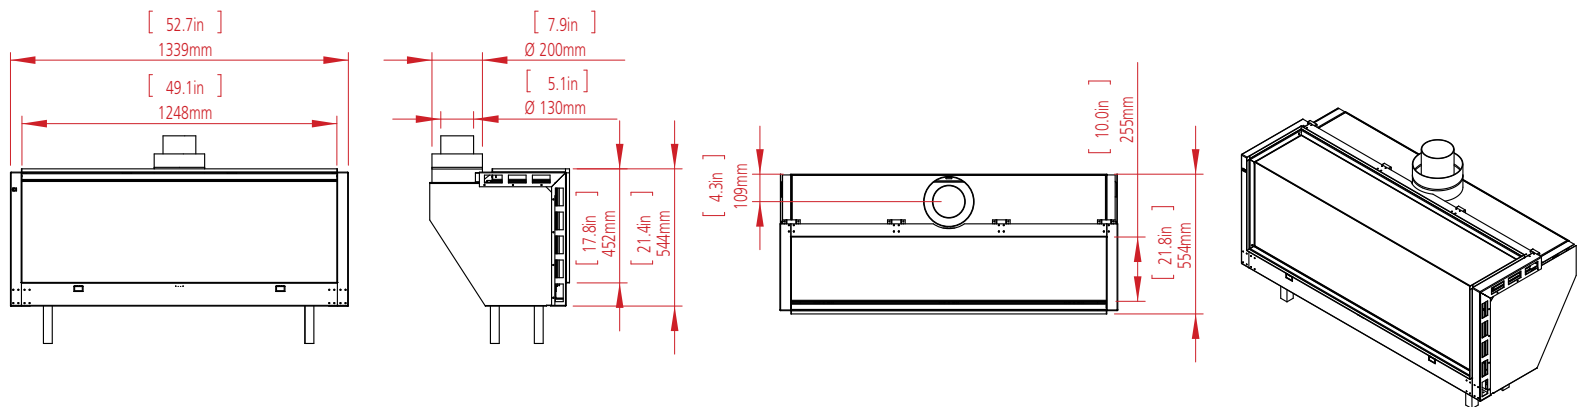

**CLASSIC CORNER  
STAND ALONE**

**MODERN CORNER  
STAND ALONE**

**OVAL 60X80  
CUSTOM**

**CLEAR 130 TOP  
CUSTOM**