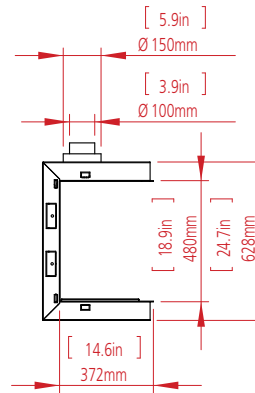

CLEAR 75 TS
THREE SIDE FIRE