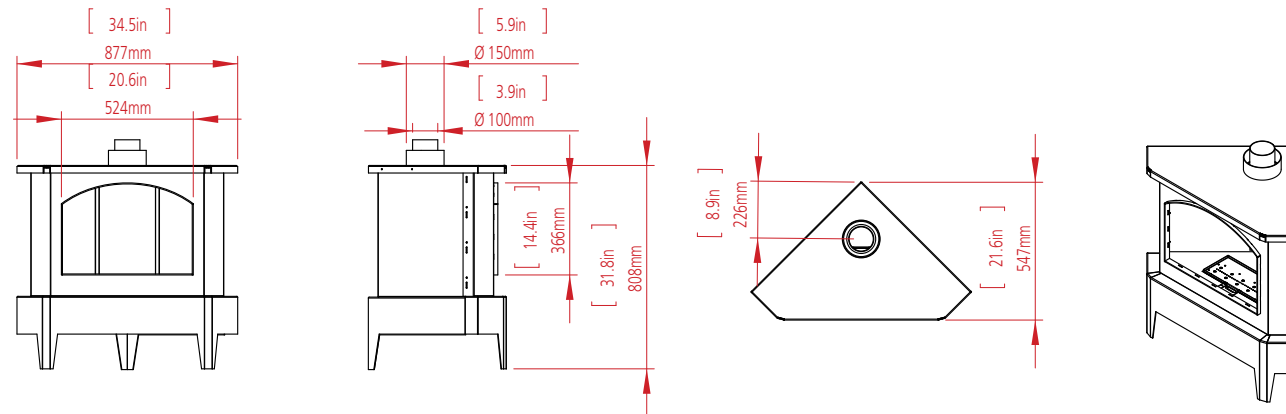

**CLASSIC CORNER  
STAND ALONE**

**MODERN CORNER  
STAND ALONE**

**OVAL 60X80  
CUSTOM**

**CLEAR 130 TOP  
CUSTOM**