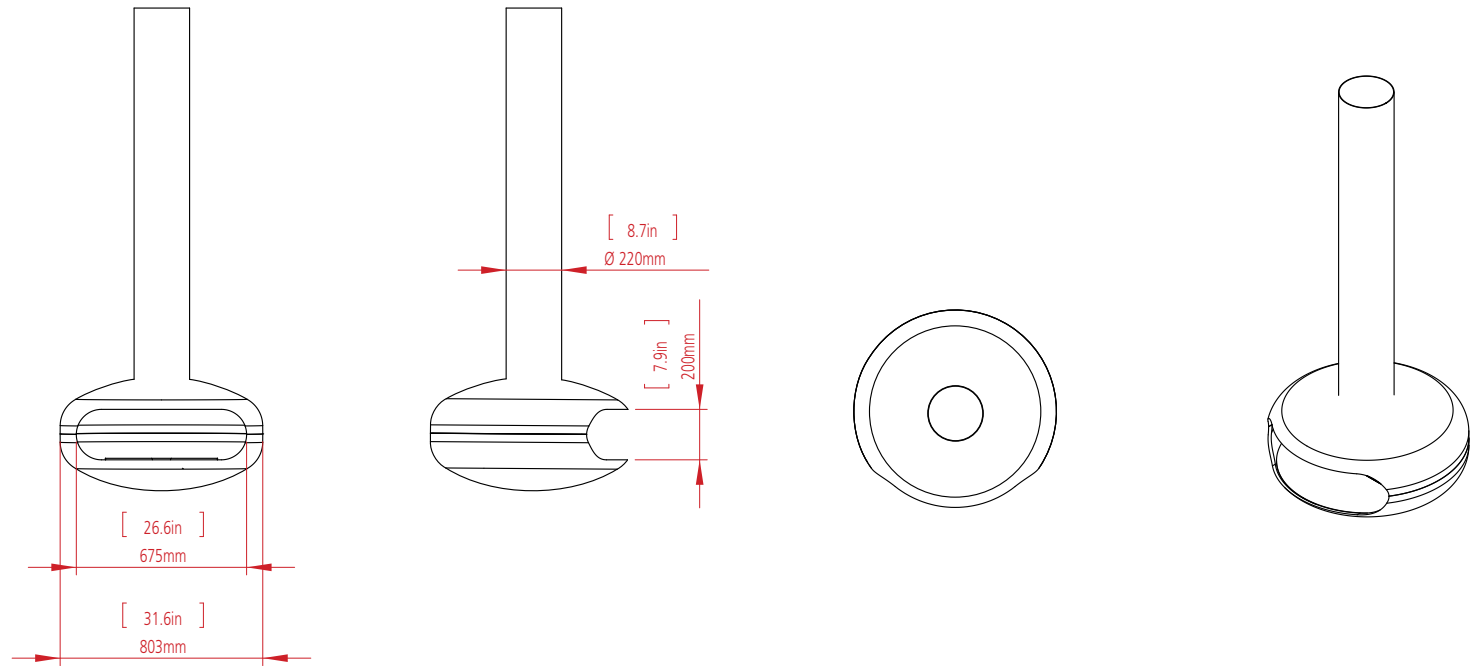

**40TS  
STAND ALONE**

**75TS**  
**STAND ALONE**

**75 FRONT**  
**STAND ALONE**

**110 FRONT**  
**STAND ALONE**

**150 FRONT  
STAND ALONE**

**CLASSIC F70  
STAND ALONE**

**CLASSIC F80  
STAND ALONE**

**SMALL SQUARE  
STAND ALONE**

**CLASSIC CORNER  
STAND ALONE**

**MODERN CORNER  
STAND ALONE**

**OVAL 60X80  
CUSTOM**

**CLEAR 130 TOP  
CUSTOM**