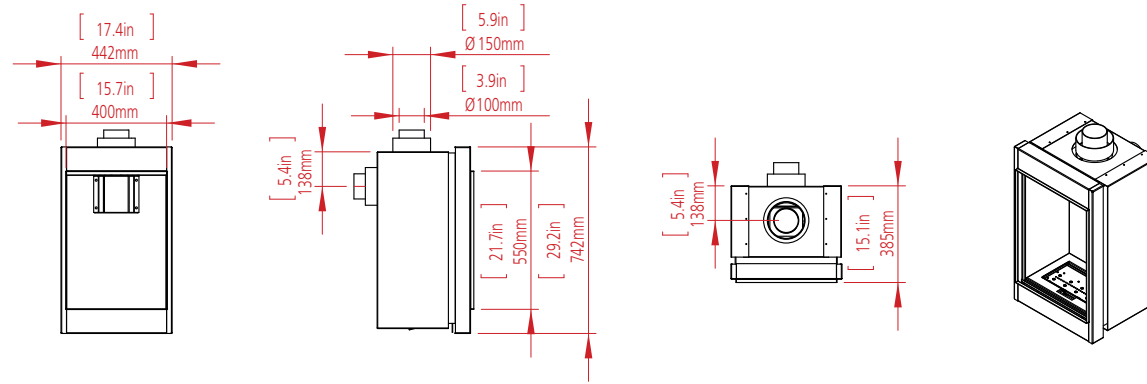

CLEAR 225 TS

W: 225cm H: 40cm D: 37cm

CLEAR 250 TS

W: 250cm H: 40cm D: 37cm

TUNNEL 225

W: 225cm H: 38cm D: 43cm

TUNNEL 250

W: 250cm H: 38cm D: 43cm

CLEAR 130 TOP

W: 125cm H: 45cm D: 55cm Diagram on p. 75

OVAL 60X80

Dim: 80cm Diagram on p. 75

TUNNEL - 7.5 meter

CLEAR 130 TOP

OPEN FIRE - 4 meter

**CLEAR 40**  
**FRONT FACING FIRE**