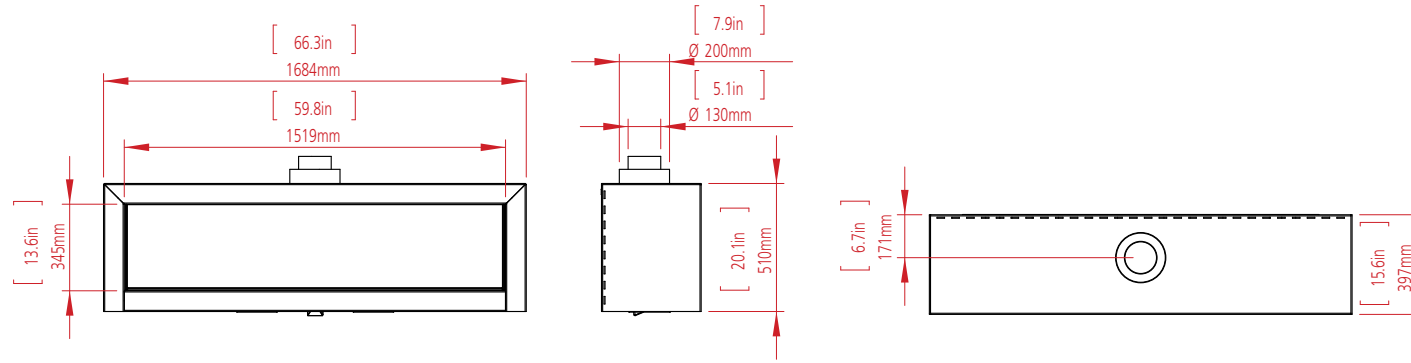

**150 FRONT
STAND ALONE**