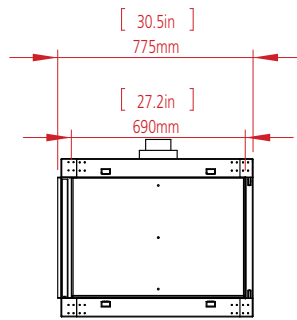

**CLEAR 75 RS/LS
CORNER FIRE**